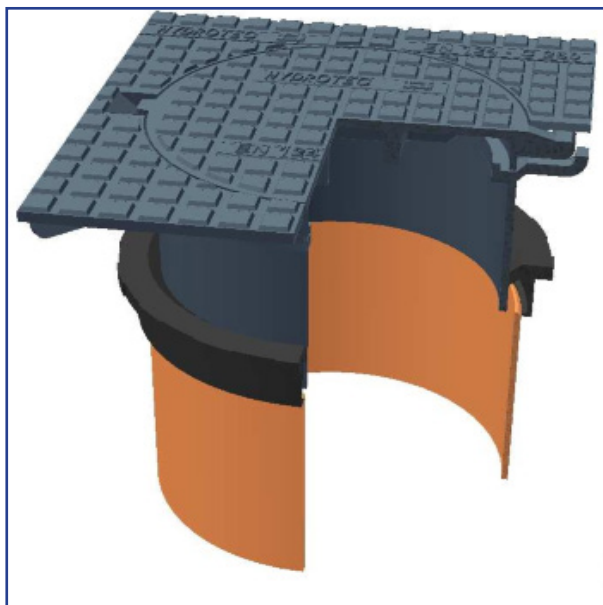

### REGARD DE BRANCHEMENT PVC 315

#### CARACTÉRISTIQUES :

- Couverture classe C 250 pour tabouret de branchement PVC Ø315
- Articulé
- Position du tampon pour l'extraction à 180°
- Antivol une fois scellé
- Joint amortisseur

Extérieur mm	Ouverture mm	Hauteur mm	Poids Kg	
360x360	225	160	19	
360x360	225	160	19	Avec ventilation