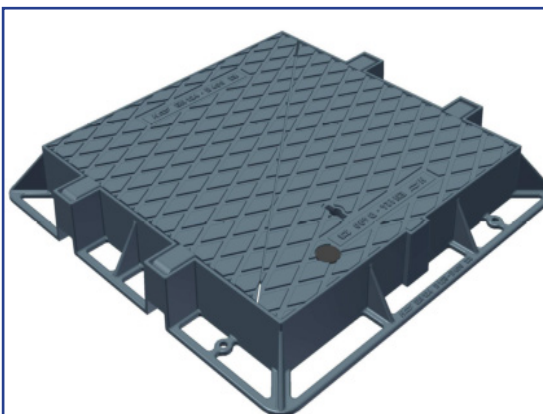

TRAPILLONS

REGARD DE BRANCHEMENT PVC 315

Extérieur mm	Ouverture mm	Hauteur mm	Poids Kg
785x785	600x600	100	90
785x1380	600x1200	100	160

CARACTÉRISTIQUES :

- Tampon articulé
- Carré ou rectangulaire
- Tampons triangulaires
- Cadre et tampons en fonte ductile
- 110° position pour l'inspection
- 90° position pour l'extraction et l'arrêt pour éviter les fermetures accidentelles
- Verrouillable
- Classe D400 selon EN124

600x600

600x1200