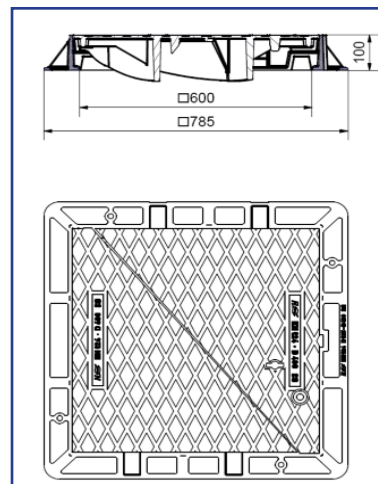

TRAPILLONS

REGARD DE BRANCHEMENT PVC 315

Extérieur mm	Ouverture mm	Hauteur mm	Poids Kg
785x785	600x600	100	90
785x1380	600x1200	100	160

CARACTÉRISTIQUES :

- Tampon articulé
- Carré ou rectangulaire
- Tampons triangulaires
- Cadre et tampons en fonte ductile
- 110° position pour l'inspection
- 90° position pour l'extraction et l'arrêt pour éviter les fermetures accidentelles
- Verrouillable
- Classe D400 selon EN124

600x600

600x1200